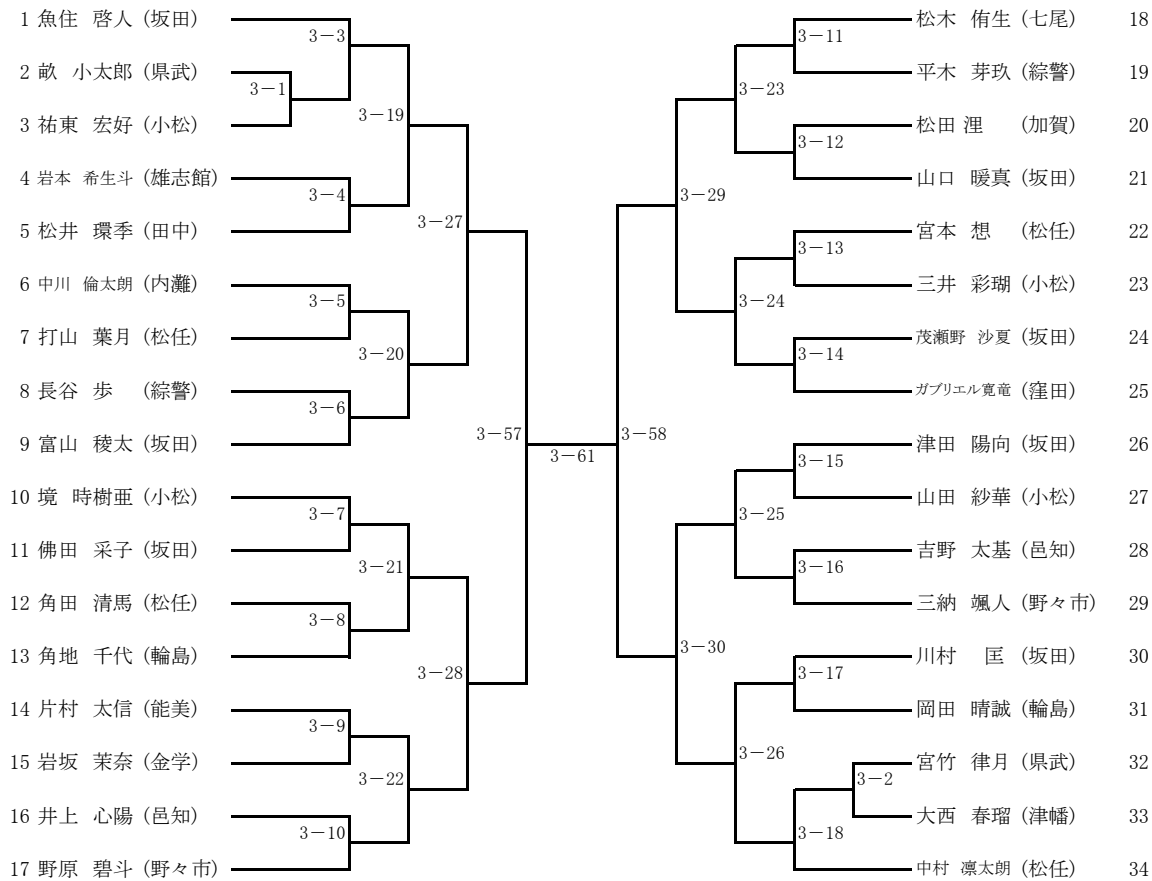

【第3試合場】

小学3年生 軽量級