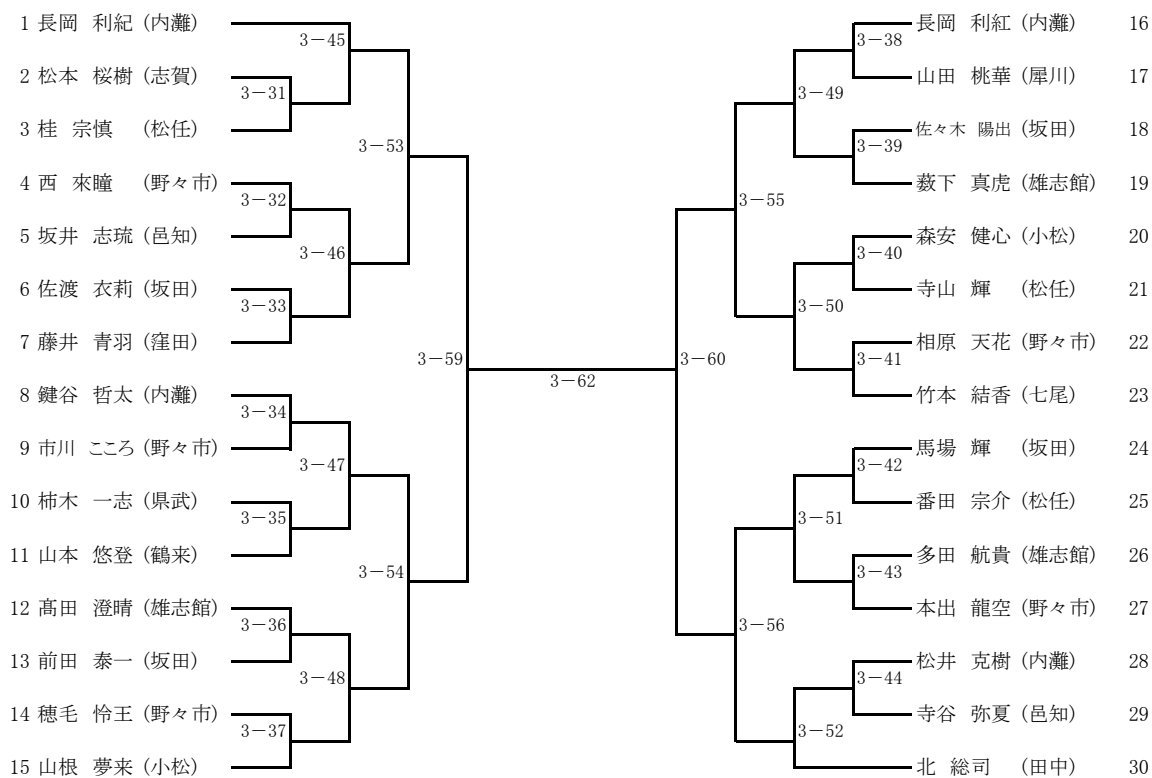

小学6年生男子 軽量級

【第3試合場】

小学3年生 軽量級

小学3年生 重量級

【第3試合場】

小学6年生女子 軽量級

小学6年生女子 重量級

小学6年生男子 重量級