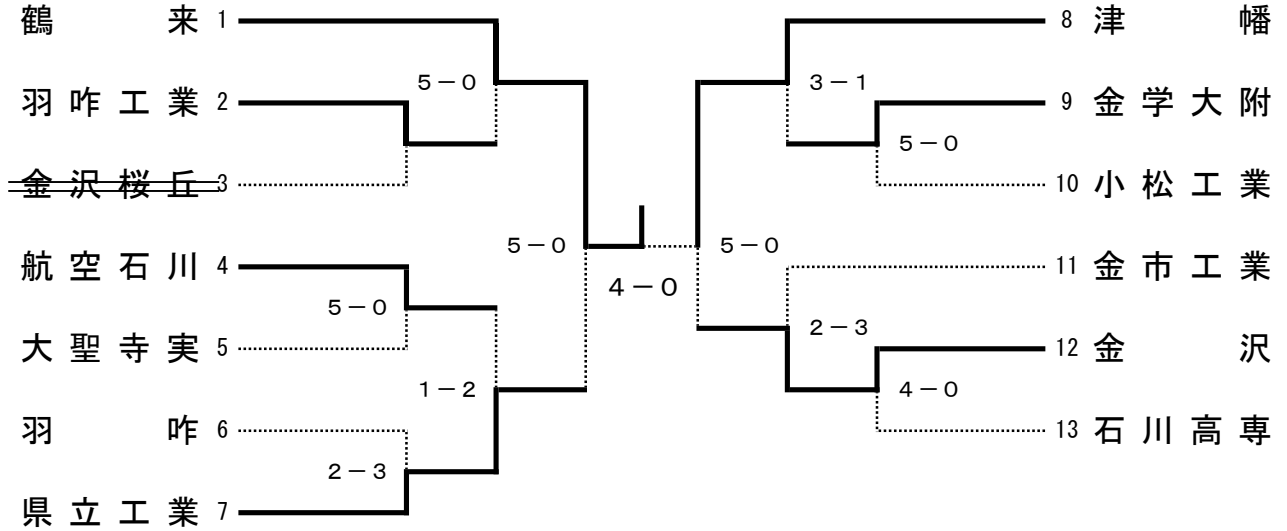

## 男子団体トーナメント

1位 鶴 来 高等学校

2位 津 幡 高等学校

3位 県立工業 高等学校

3位 金 沢 高等学校

【準決勝】

鶴 来 5-0 県 工

先	出口	○	肩固	×	原
次	松浦	○	内股	×	相川
中	前田	○	払腰	×	喜多
副	柿島	○	肩固	×	梅澤
大	濱野	○	払腰	×	堅田