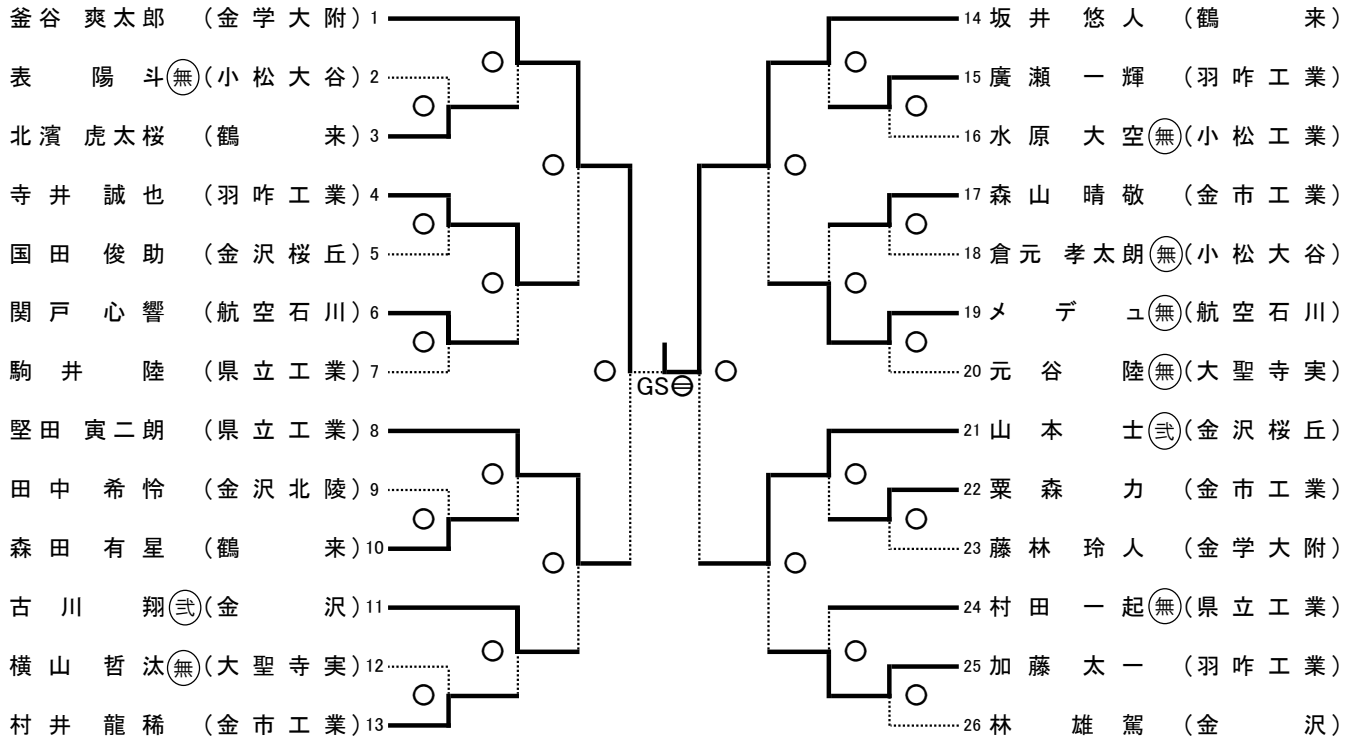

令和8年度 石川県高等学校総合体育大会柔道競技

令和8年6月5日(金)
於 石川県立武道館

男子個人 60kg級

1. 1位 坂井 悠人 (鶴 来)   2位 釜谷 爽太郎 (金学大附)
   3位 山本 士 (金沢桜丘)   3位 堅田 寅二郎 (県立工業)