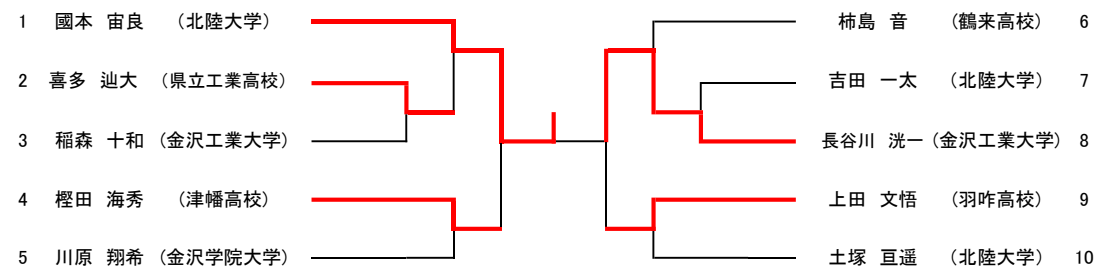

【男子81kg】第2試合場