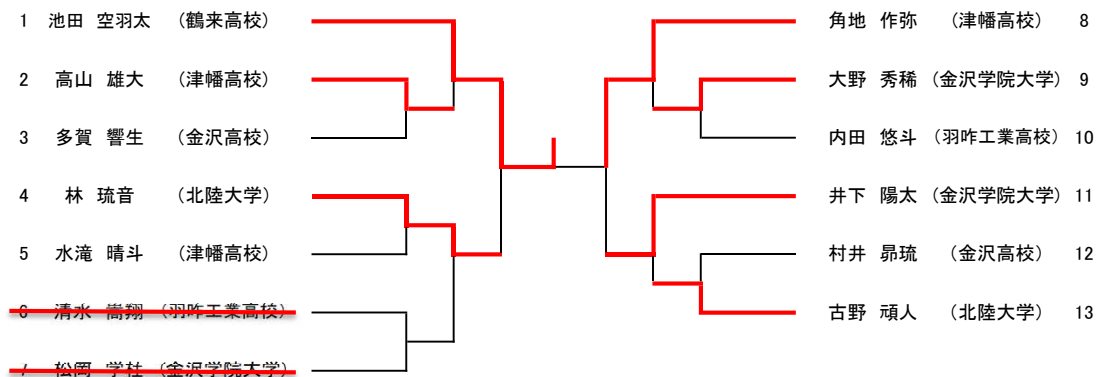

【男子73kg】第2試合場