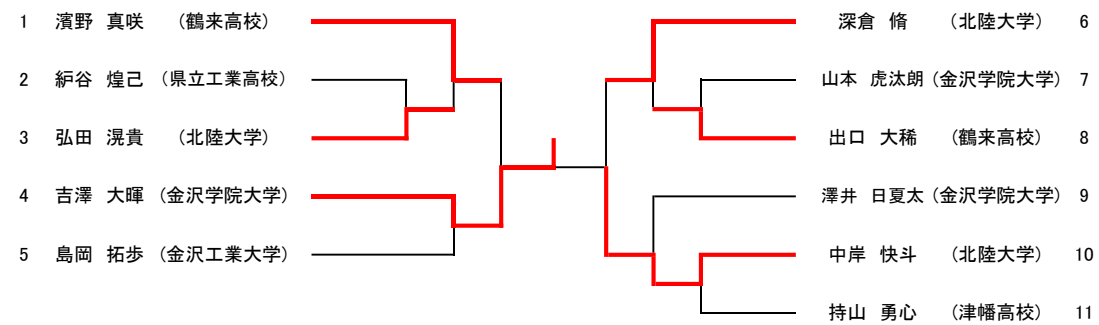

【男子90kg】第2試合場