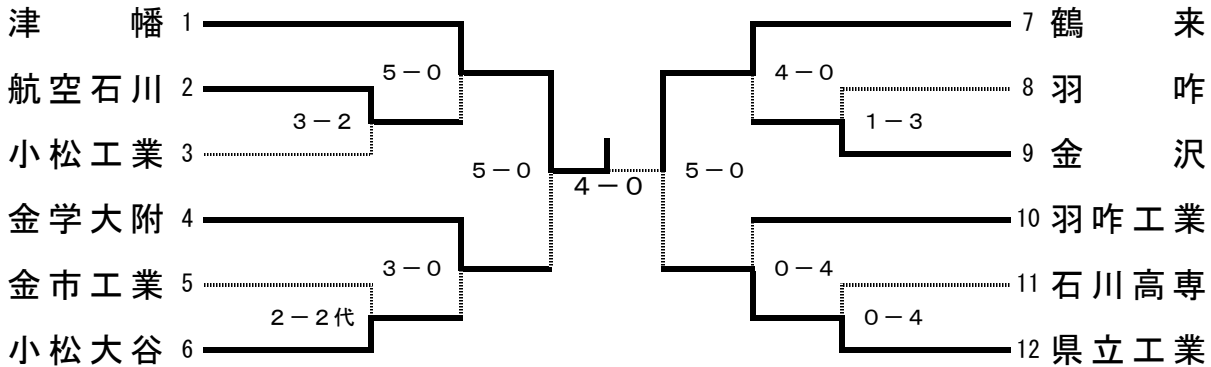

第47回全国高等学校柔道選手権大会 石川県大会

令和7年1月19日
於 石川県立武道館

男子団体トーナメント

1. 1位 津幡高等学校   2位 鶴来高等学校
   3位 金沢学院大学附属高等学校   3位 県立工業高等学校

【準決勝】

津幡 5-0 金学大附

先	生田	○	不戦勝	△	
次	樋口	○	肩車	△	山本
中	喜多	○	内股	△	笠巻
副	岡田	○	合技	△	田中
大	深谷	○	内股	△	金谷

【最優秀選手】

金谷 蓮 (津幡)

【準決勝】

鶴来 5-0 県工

先	井海	○	反則負	△	芹沢
次	前田	○	合技	△	喜多
中	國本	○	合技	△	松井
副	濱野	○	内股	△	澤木
大	石川	○	裏投	△	中谷

【優秀選手】

岡田 鳳之介 (津幡)

笠巻 篤史 (金学大附)

【決勝】

津幡 4-0 鶴来

先	岡田	×	引分	×	國本
次	喜多	○	反則負	△	井海
中	生田	○	合技	△	石川
副	深谷	⊖	優勢	△	前田
大	金谷	○	合技	△	濱野

國本 宙良 (鶴来)

芹沢 春輝 (県立工業)