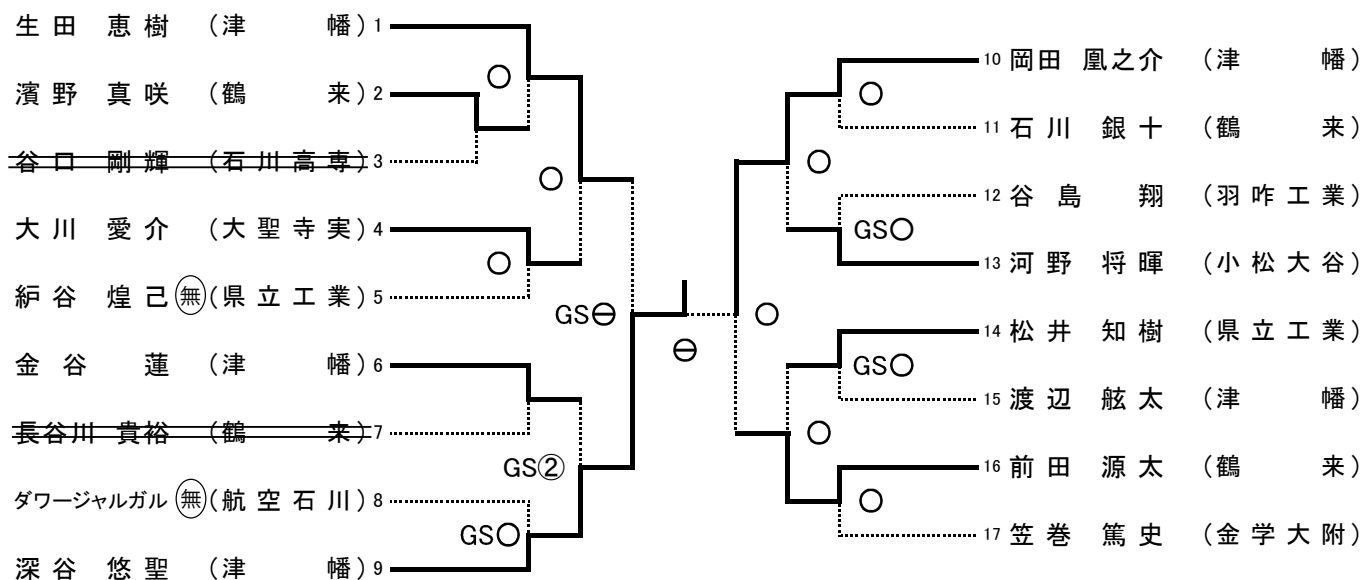

- 1位 喜多 雄大 (津 幡) 2位 池田 空羽太 (鶴 来)
- 3位 中谷 泰伎 (県立工業) 3位 村井 慧琉 (金 沢)

男子個人 81kg級

- 1位 國本 宙良 (鶴 来) 2位 樫田 海秀 (津 幡)
- 3位 林 諒太朗 (小松大谷) 3位 上田 文悟 (羽 咋)

男子個人 無差別

- 1位 深谷 悠聖 (津 幡) 2位 岡田 鳳之介 (津 幡)
- 3位 生田 恵樹 (津 幡) 3位 前田 源太 (鶴 来)