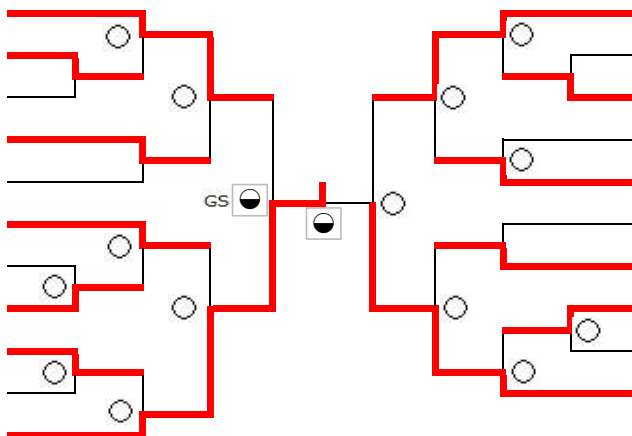

初段の部

- 1 深谷 悠聖 (津幡高校)
- 2 神野 怜央 (羽咋工業高校)
- ~~3 真砂 康希 (北陸大学)~~
- 4 稲垣 珀斗 (羽咋工業高校)
- ~~5 渡辺 紘太 (津幡高校)~~
- 6 金谷 蓮 (津幡高校)
- 7 石垣 佑真 (羽咋高校)
- 8 樫田 海秀 (津幡高校)
- 9 内田 剛寿 (金沢市立工業高校)
- 10 廣瀬 一輝 (羽咋工業高校)
- 11 喜多 雄大 (津幡高校)