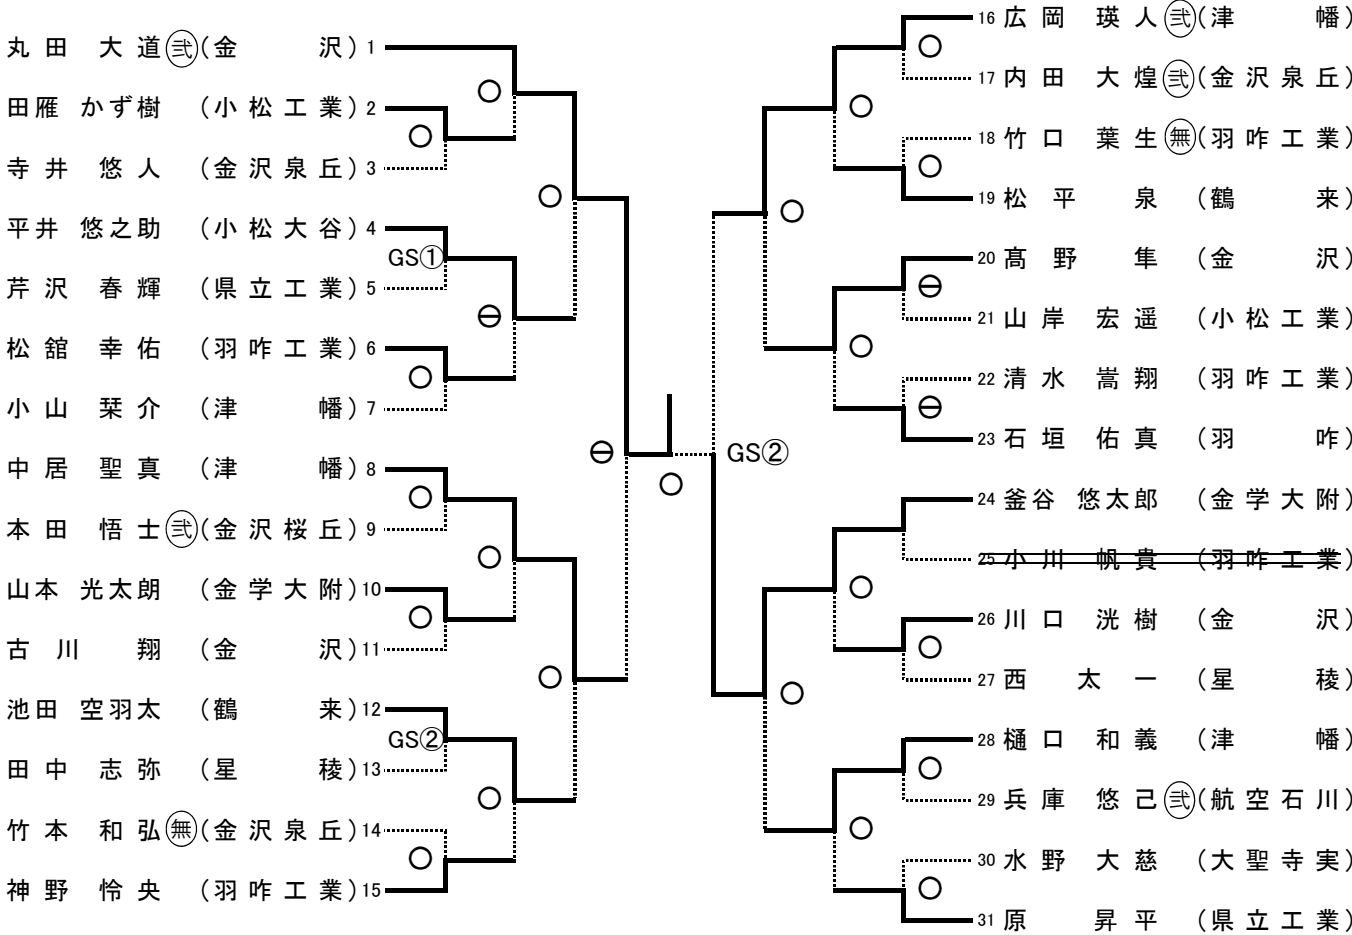

男子個人 66kg級

1位 丸田 大道 (金 沢)

2位 釜谷 悠太郎 (金学大附)

3位 広岡 瑛人 (津 幡)

3位 樋口 和義 (津 幡)