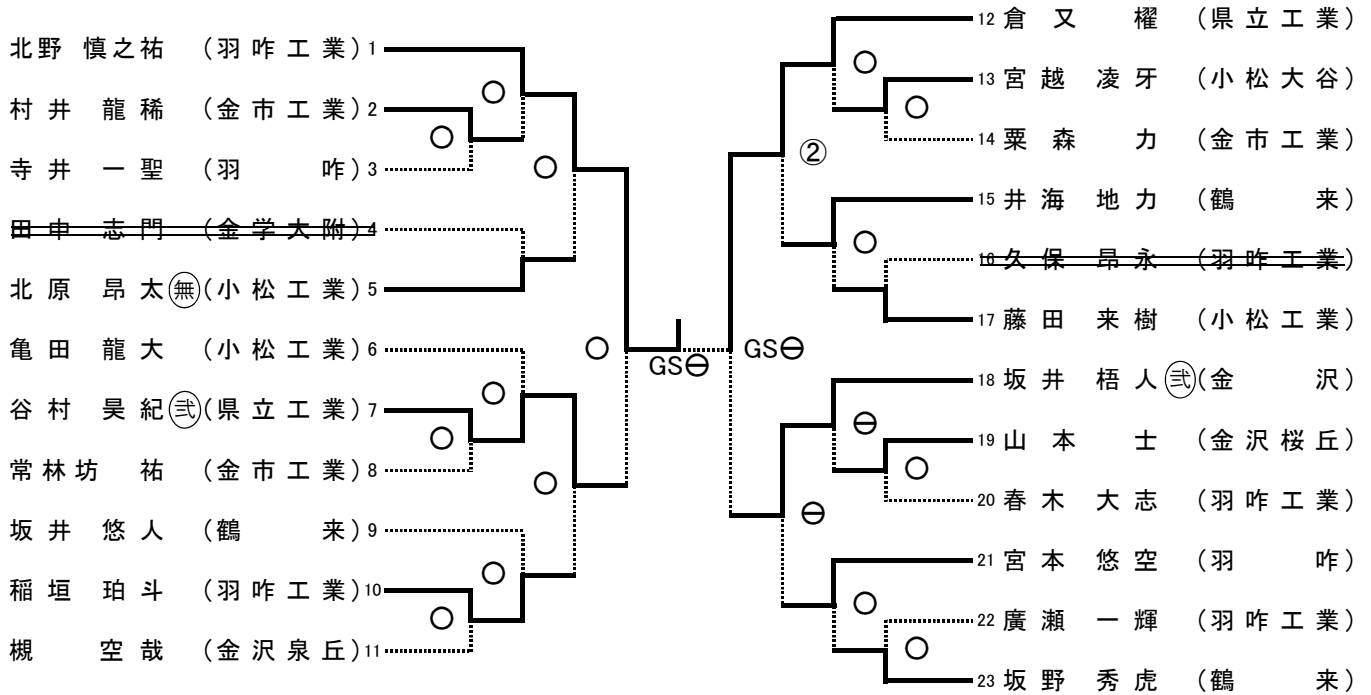

令和6年度 石川県高等学校総合体育大会柔道競技

於 石川県立武道館
令和 6年 5月31日

男子個人 60kg級

1位 北野 慎之祐 (羽咋工業)   2位 倉又 權 (県立工業)

3位 坂井 梧人 (金 沢)   3位 井海 地力 (鶴 来)