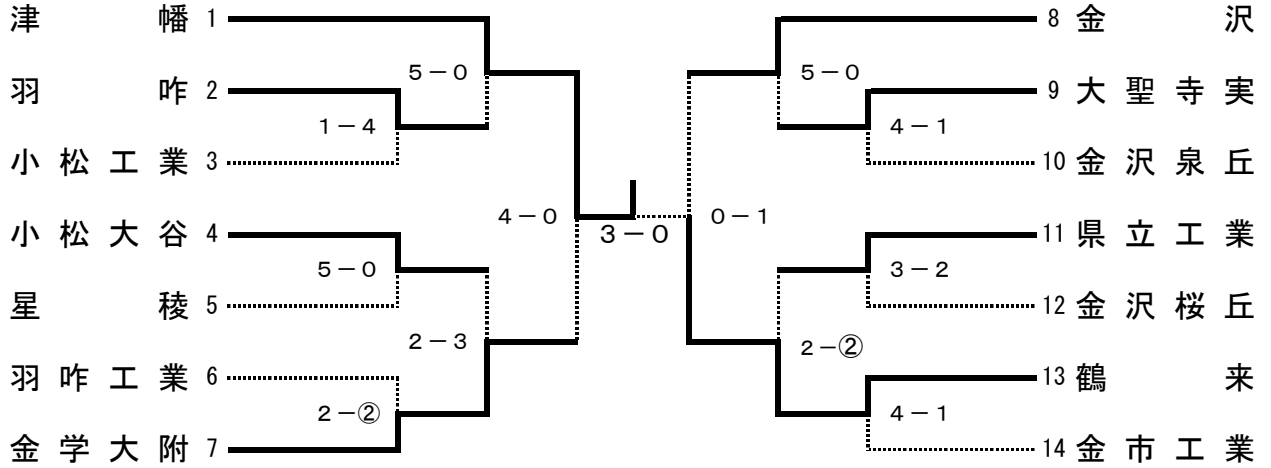

令和6年度 石川県高等学校総合体育大会柔道競技

令和6年5月30日
於 石川県立武道館

男子団体トーナメント

1位 津幡高等学校

2位 鶴来高等学校

3位 金沢学院大学附属高等学校

3位 金沢高等学校

【準決勝】

津幡 4-0 金学大附

先	喜多	×	引分	×	吉澤
次	浅田	⊖	縦四方固	△	岩崎
中	岡田	○	合技	△	笠巻
副	生田	○	内股	△	釜谷
大	中居	○	合技	△	山本

【準決勝】

金沢 0-1 鶴来

先	西崎	×	引分	×	池田
次	室木	×	引分	×	前田
中	島岡	△	内股	○	濱野
副	丸田	×	引分	×	國本
大	森田	×	引分	×	石川

【決勝】

津幡 3-0 鶴来

先	喜多	×	引分	×	池田
次	浅田	○	合技	△	前田
中	岡田	○	合技	△	濱野
副	生田	×	引分	×	國本
大	深谷	○	合技	△	石川