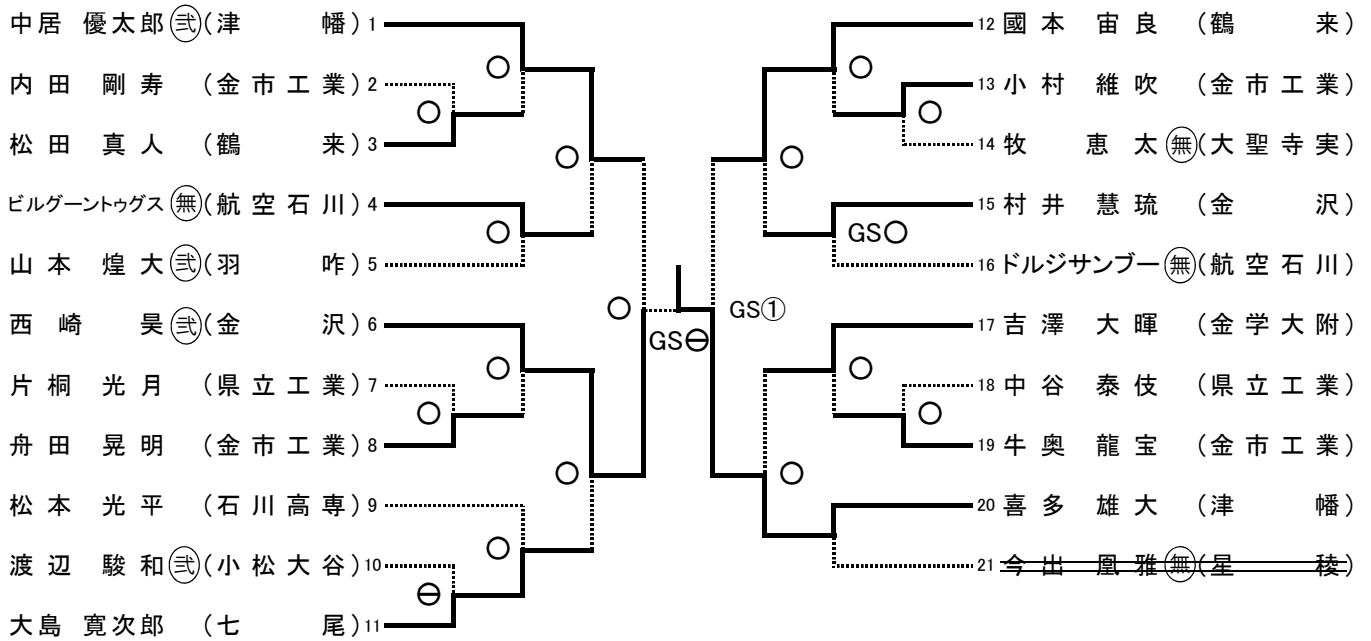

令和6年度 石川県高等学校総合体育大会柔道競技

於 石川県立武道館
令和 6年 6月 1日

男子個人 73kg級

1. 1位 喜多 雄大 (津 幡)   2位 西崎 昊 (金 沢)
   3位 中居 優太郎 (津 幡)   3位 國本 宙良 (鶴 来)