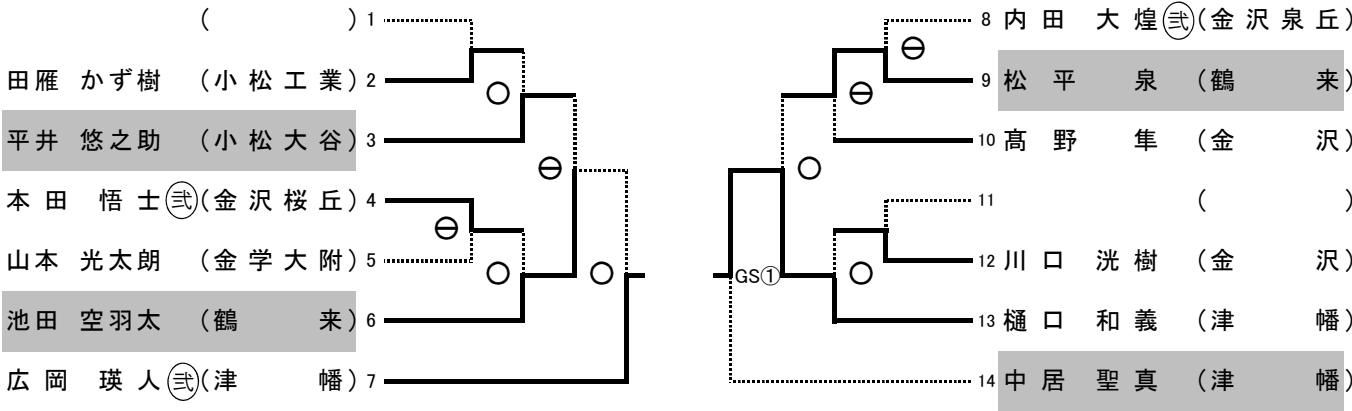

3位 坂井 梧人 (金 沢) 3位 井海 地力 (鶴 来)

敗者復活戦

男子個人 66kg級

1位 丸田 大道 (金 沢)

2位 釜谷 悠太郎 (金学大附)

3位 広岡 瑛人 (津 幡)

3位 樋口 和義 (津 幡)

敗者復活戦