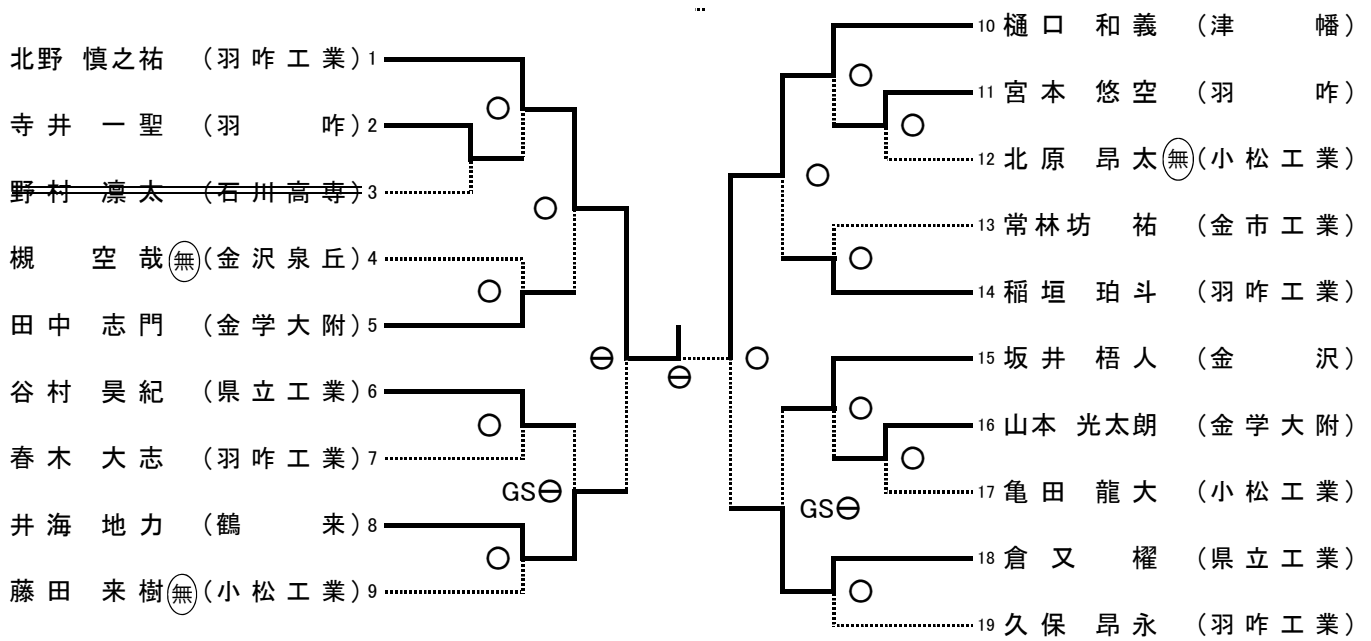

令和5年度 石川県高等学校新人体育大会柔道競技

令和5年11月10日(金)
於 石川県立武道館

男子個人 60kg級

1. 1位 北野 慎之祐 (羽咋工業)   2位 樋口 和義 (津幡)
   3位 倉又 權 (県立工業)   3位 坂井 梧人 (金沢)