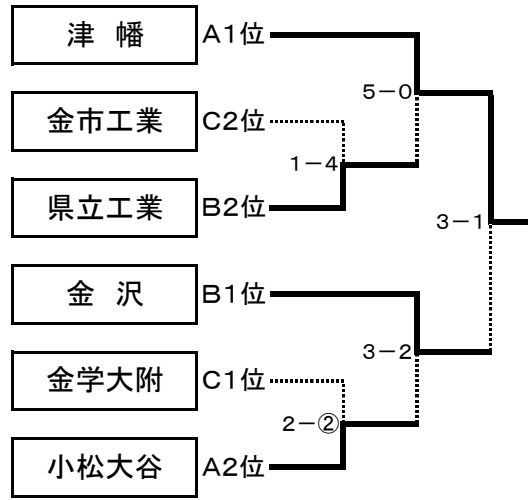

令和5年度 石川県高等学校新人体育大会柔道競技

令和5年11月9日
於 石川県立武道館

男子団体

1位 津幡 高等学校
3位 県立工業 高等学校

2位 金沢 高等学校
3位 小松大谷 高等学校

Aリーグ	津幡	小工	高専	大谷	順位
1 津幡	-	5-0	5-0	3-1	1
2 小松工業	0-5	-	2-3	0-5	4
3 石川高専	0-5	3-2	-	1-4	3
4 小松大谷	1-3	5-0	4-1	-	2

Bリーグ	金沢	航空	羽工	県工	順位
1 金沢	-	5-0	4-0	3-0	1
2 航空石川	0-5	-	1-4	0-4	4
3 羽咋工業	0-4	4-1	-	1-3	3
4 県立工業	0-3	4-0	3-1	-	2

Cリーグ	鶴来	金学	金工	羽咋	泉丘	順位
1 鶴来	-	3-2	2-3	3-1	4-0	3
2 金学大附	2-3	-	3-2	3-1	5-0	1
3 金市工業	3-2	2-3	-	4-1	4-1	2
4 羽咋	1-3	1-3	1-4	-	3-1	4
5 金沢泉丘	0-4	0-5	1-4	1-3	-	5

【男子決勝】

	津幡	3-1	金沢
先鋒	岡田 ×	引分	× 丸田
次鋒	浅田 ○	合技	西崎
中堅	深谷 ○	払腰	室木
副将	生田 ○	反則負	村井
大将	関谷	合技 ○	島岡

【男子準決勝】

	津幡	5-0	県立工業
先鋒	岡田 ○	合技	倉又
次鋒	浅田 ○	払腰	谷村
中堅	深谷 ○	合技	中谷
副将	生田 ○	払腰	原
大将	関谷 ●	僅差	松井

	金沢	3-2	小松大谷
先鋒	丸田 ○	内股	平井
次鋒	西崎 ○	内股	渡辺
中堅	室木	優勢 ⊖	土田
副将	森田	反則負 ○	林
大将	島岡 ○	合技	河野

女子団体

	金沢	金学	鶴来	羽工	金工	順位
1 金沢	-	0-2	2-0	2-0	3-0	2
2 金学大附	2-0	-	3-0		3-0	1
3 鶴来	0-2	0-3	-	0-0	2-1	3
4 羽咋工業	0-2		0-0	-		
5 金市工業	0-3	0-3	1-2		-	4

1位 金沢学院大学附属高等学校
2位 金沢 高等学校
3位 鶴来 高等学校