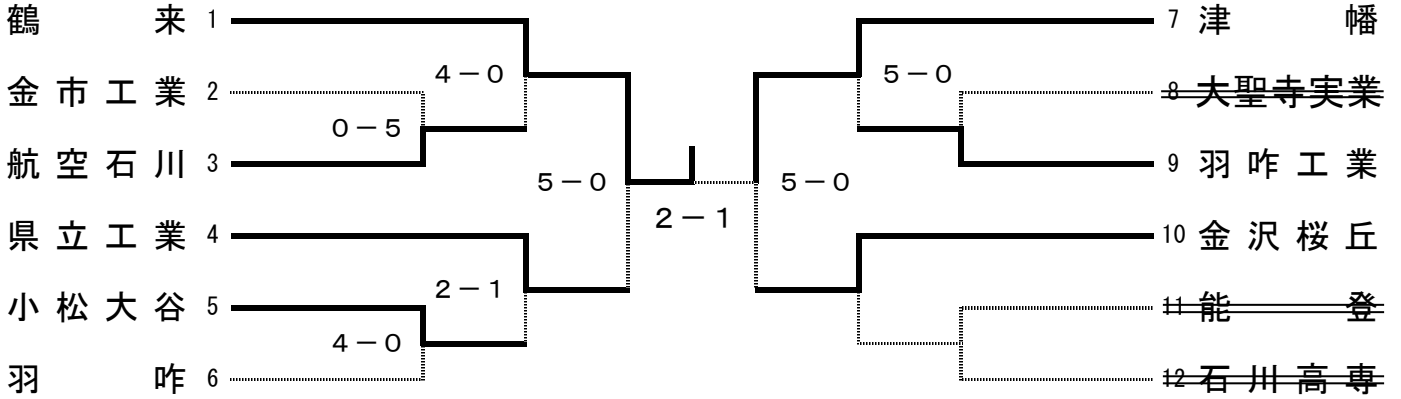

第44回全国高等学校柔道選手権大会 石川県大会

令和4年1月23日
於 石川県立武道館

男子団体トーナメント

1位 鶴来 高等学校
3位 県立工業 高等学校

2位 津幡 高等学校
3位 金沢桜丘 高等学校

【準決勝】

鶴来 5-0 県立工業

先	石川	○	腕挫十字固	△	梅澤
次	福田	○	内股	△	西
中	寺井	⊖	優勢	△	扇割
副	南出	○	横四方固	△	千葉
大	小林	○	小外刈	△	源田

【最優秀選手】

石川 大真 (鶴来)

【準決勝】

津幡 5-0 金沢桜丘

先	酒井	○	不戦勝	△	
次	倉又	○	不戦勝	△	
中	堀	○	合技	△	戸田
副	高田	○	合技	△	山森
大	松井	○	合技	△	谷内

【優秀選手】

福田 悠真 (鶴来)

【決勝】